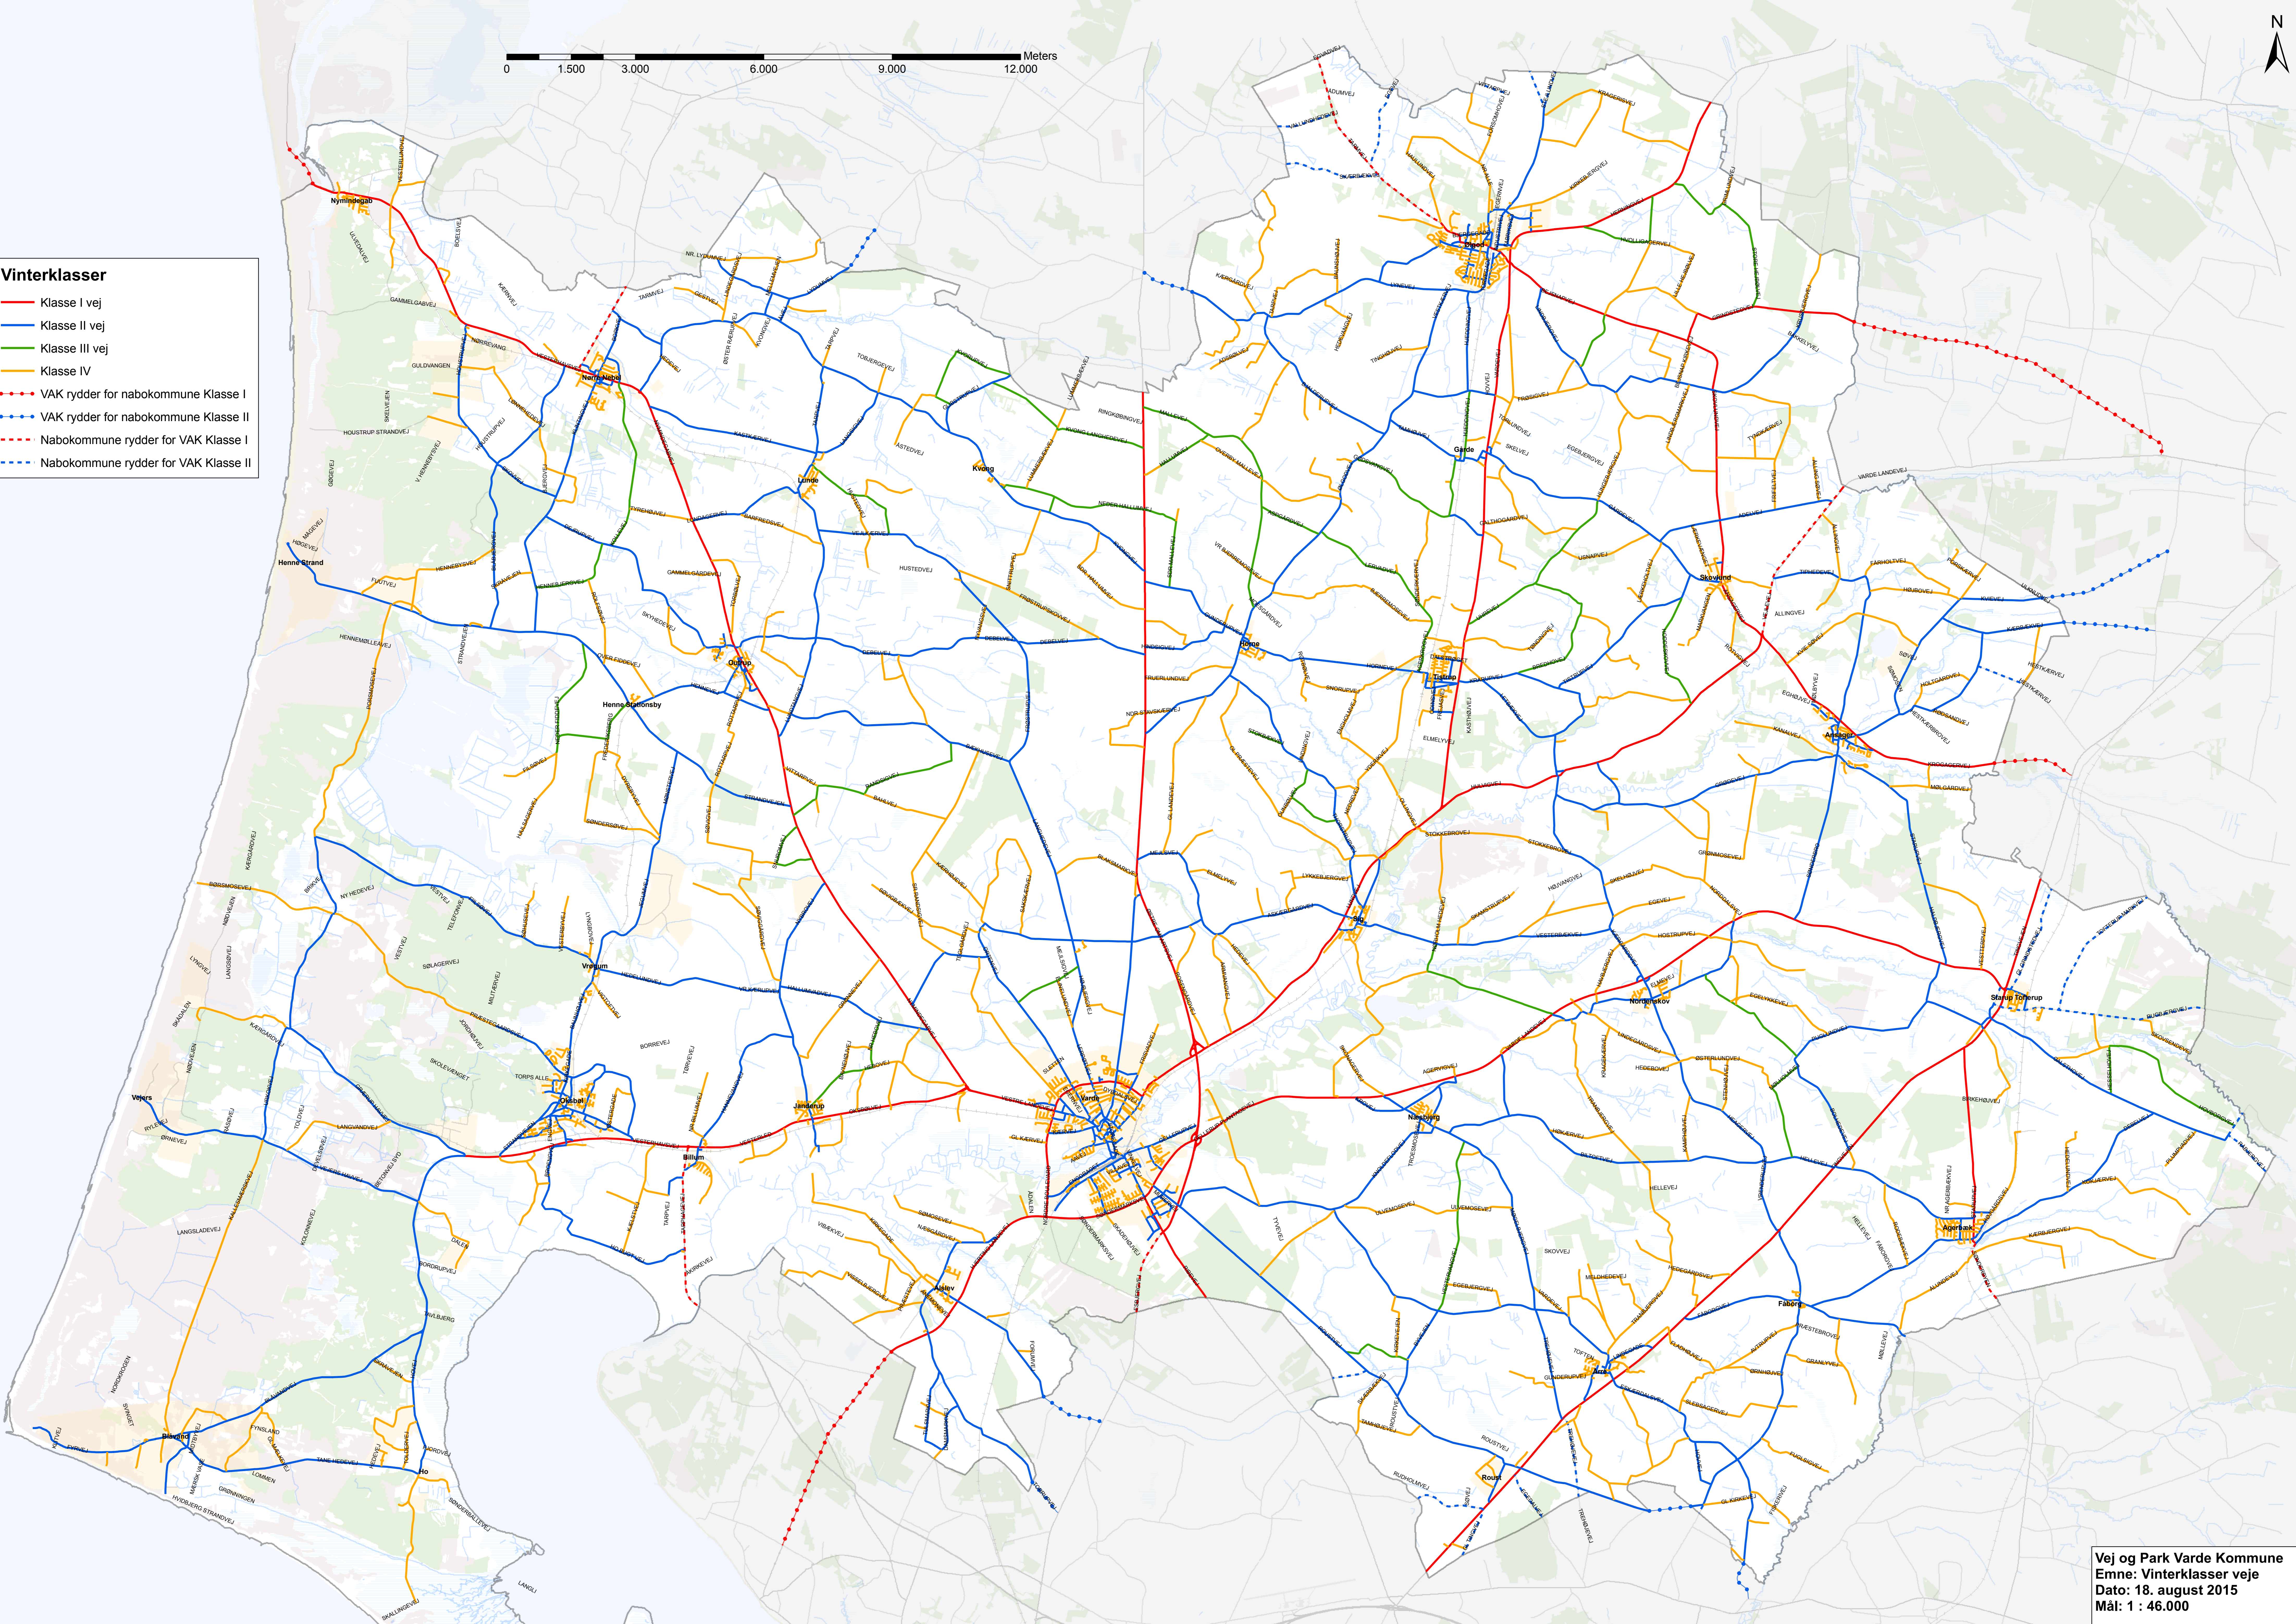

0 1.500 3.000 6.000 9.000 12.000 Meters

- Vinterklasser**
- Klasse I vej
 - Klasse II vej
 - Klasse III vej
 - Klasse IV vej
 - VAK rydder for nabokommune Klasse I
 - VAK rydder for nabokommune Klasse II
 - - - Nabokommune rydder for VAK Klasse I
 - - - Nabokommune rydder for VAK Klasse II

Vej og Park Varde Kommune
Emne: Vinterklasser veje
Dato: 18. august 2015
Mål: 1 : 46.000